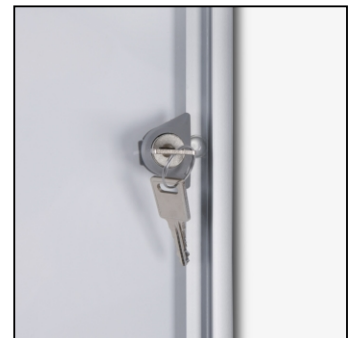

PRODUKT ARKUSZ

Gablota magnetyczna do użytku wewnętrznego 9 x A4

SCXS9xA4

- 9x A4 gabłota do użytku wewnętrznego
- W zestawie z magnetyczną metalową ścianką tylną z możliwością pisania
- Front z drzwiami na zawiasach z plexi

PRODUKT ARKUSZ

Gablota magnetyczna do użytku wewnętrznego 9 x A4

SCXS9xA4

PRODUKT ARKUSZ

Gablota magnetyczna do użyciu wewnętrznego 9 x A4

SCXS9xA4

PODSTAWOWE INFORMACJE

SKU	Sizes (mm) (A x B x C)	Format (mm)	Widoczny rozmiar (mm) (VXxVY)	Rozstaw otworów (mm) (XxY)
SCXS9xA4	711 x 963 x 26	9 x A4	660 x 923 mm	-