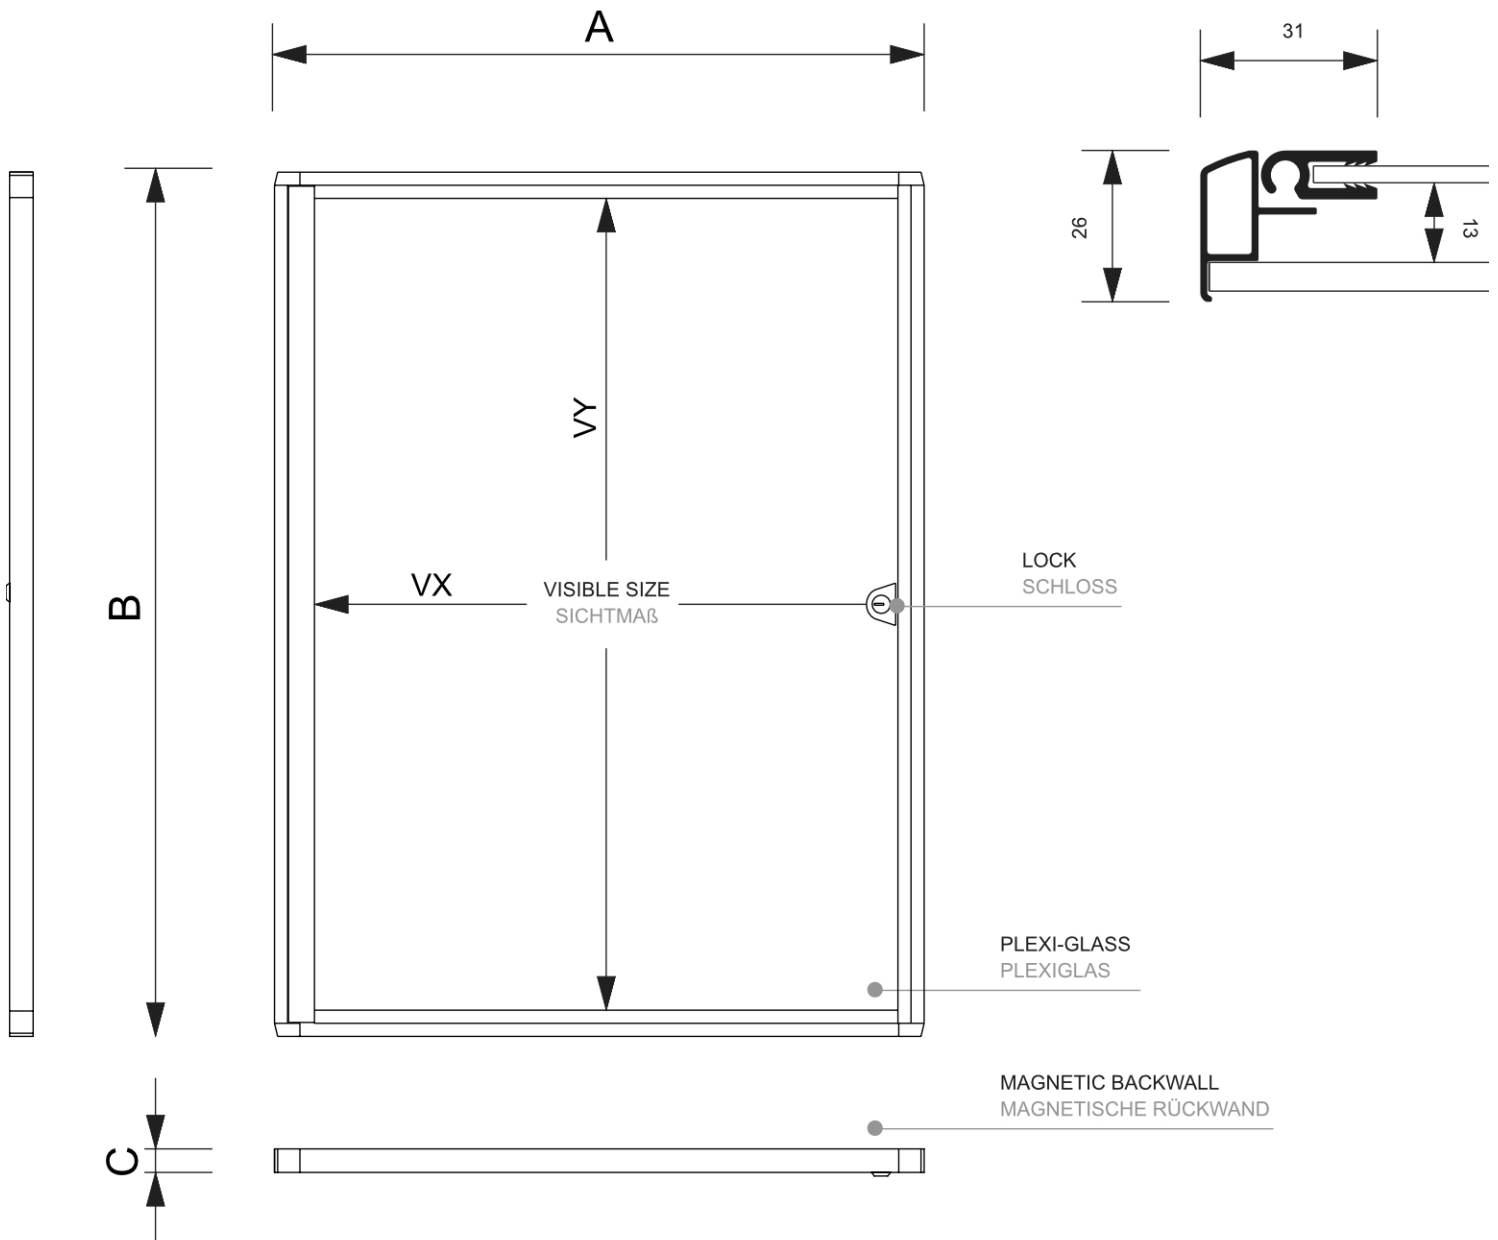

PRODUKT ARKUSZ

Gablota magnetyczna do użytku wewnętrznego 9 x A4

SCXS9xA4

- 9x A4 gabłota do użytku wewnętrznego
- W zestawie z magnetyczną metalową ścianką tylną z możliwością pisania
- Front z drzwiami na zawiasach z plexi

PRODUKT ARKUSZ

Gablota magnetyczna do użytku wewnętrznego 9 x A4

SCXS9xA4

PRODUKT ARKUSZ

Gablota magnetyczna do użyciu wewnętrznego 9 x A4

SCXS9xA4

PODSTAWOWE INFORMACJE

SKU	Sizes (mm) (A x B x C)	Format (mm)	Widoczny rozmiar (mm) (VXxVY)	Rozstaw otworów (mm) (XxY)
SCXS9xA4	711 x 963 x 26	9 x A4	660 x 923 mm	-

Orientacja	Weight (kg)
Pionowy	5,70

PARAMETRY ELEKTRYCZNE

Oświetlenie	Kolor oświetlenia (K)	Luminancja (cd)	Intensywność światła (lx)	Moc (W)
Nie	-	-	-	-

INFORMACJE O OPAKOWANIU

Pakowanie 1 (mm)	Pakowanie 2 (mm)	Pakowanie 3 (mm)
1047 x 792 x 85	-	-