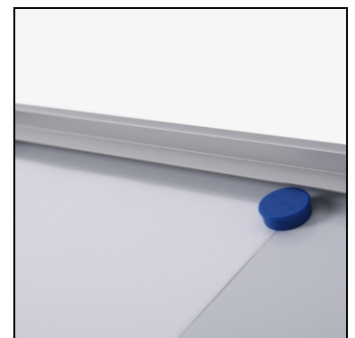

PRODUKT ARKUSZ

Gablota magnetyczna do użytku wewnętrznego 9 x A4

SCXS9xA4

- 9x A4 gabłota do użytku wewnętrznego
- W zestawie z magnetyczną metalową ścianką tylną z możliwością pisania
- Front z drzwiami na zawiasach z plexi

PRODUKT ARKUSZ

Gablota magnetyczna do użytku wewnętrznego 9 x A4

SCXS9xA4

PRODUKT ARKUSZ

Gablota magnetyczna do użyciu wewnętrznego 9 x A4

SCXS9xA4

PODSTAWOWE INFORMACJE

SKU	Sizes (mm) (A x B x C)	Format (mm)	Widoczny rozmiar (mm) (VXxVY)	Rozstaw otworów (mm) (XxY)
SCXS9xA4	711 x 963 x 26	9 x A4	660 x 923 mm	-

Orientacja	Weight (kg)
Pionowy	5,70

PARAMETRY ELEKTRYCZNE

Oświetlenie	Kolor oświetlenia (K)	Luminancja (cd)	Intensywność światła (lx)	Moc (W)
Nie	-	-	-	-

INFORMACJE O OPAKOWANIU

Pakowanie 1 (mm)	Pakowanie 2 (mm)	Pakowanie 3 (mm)
1047 x 792 x 85	-	-